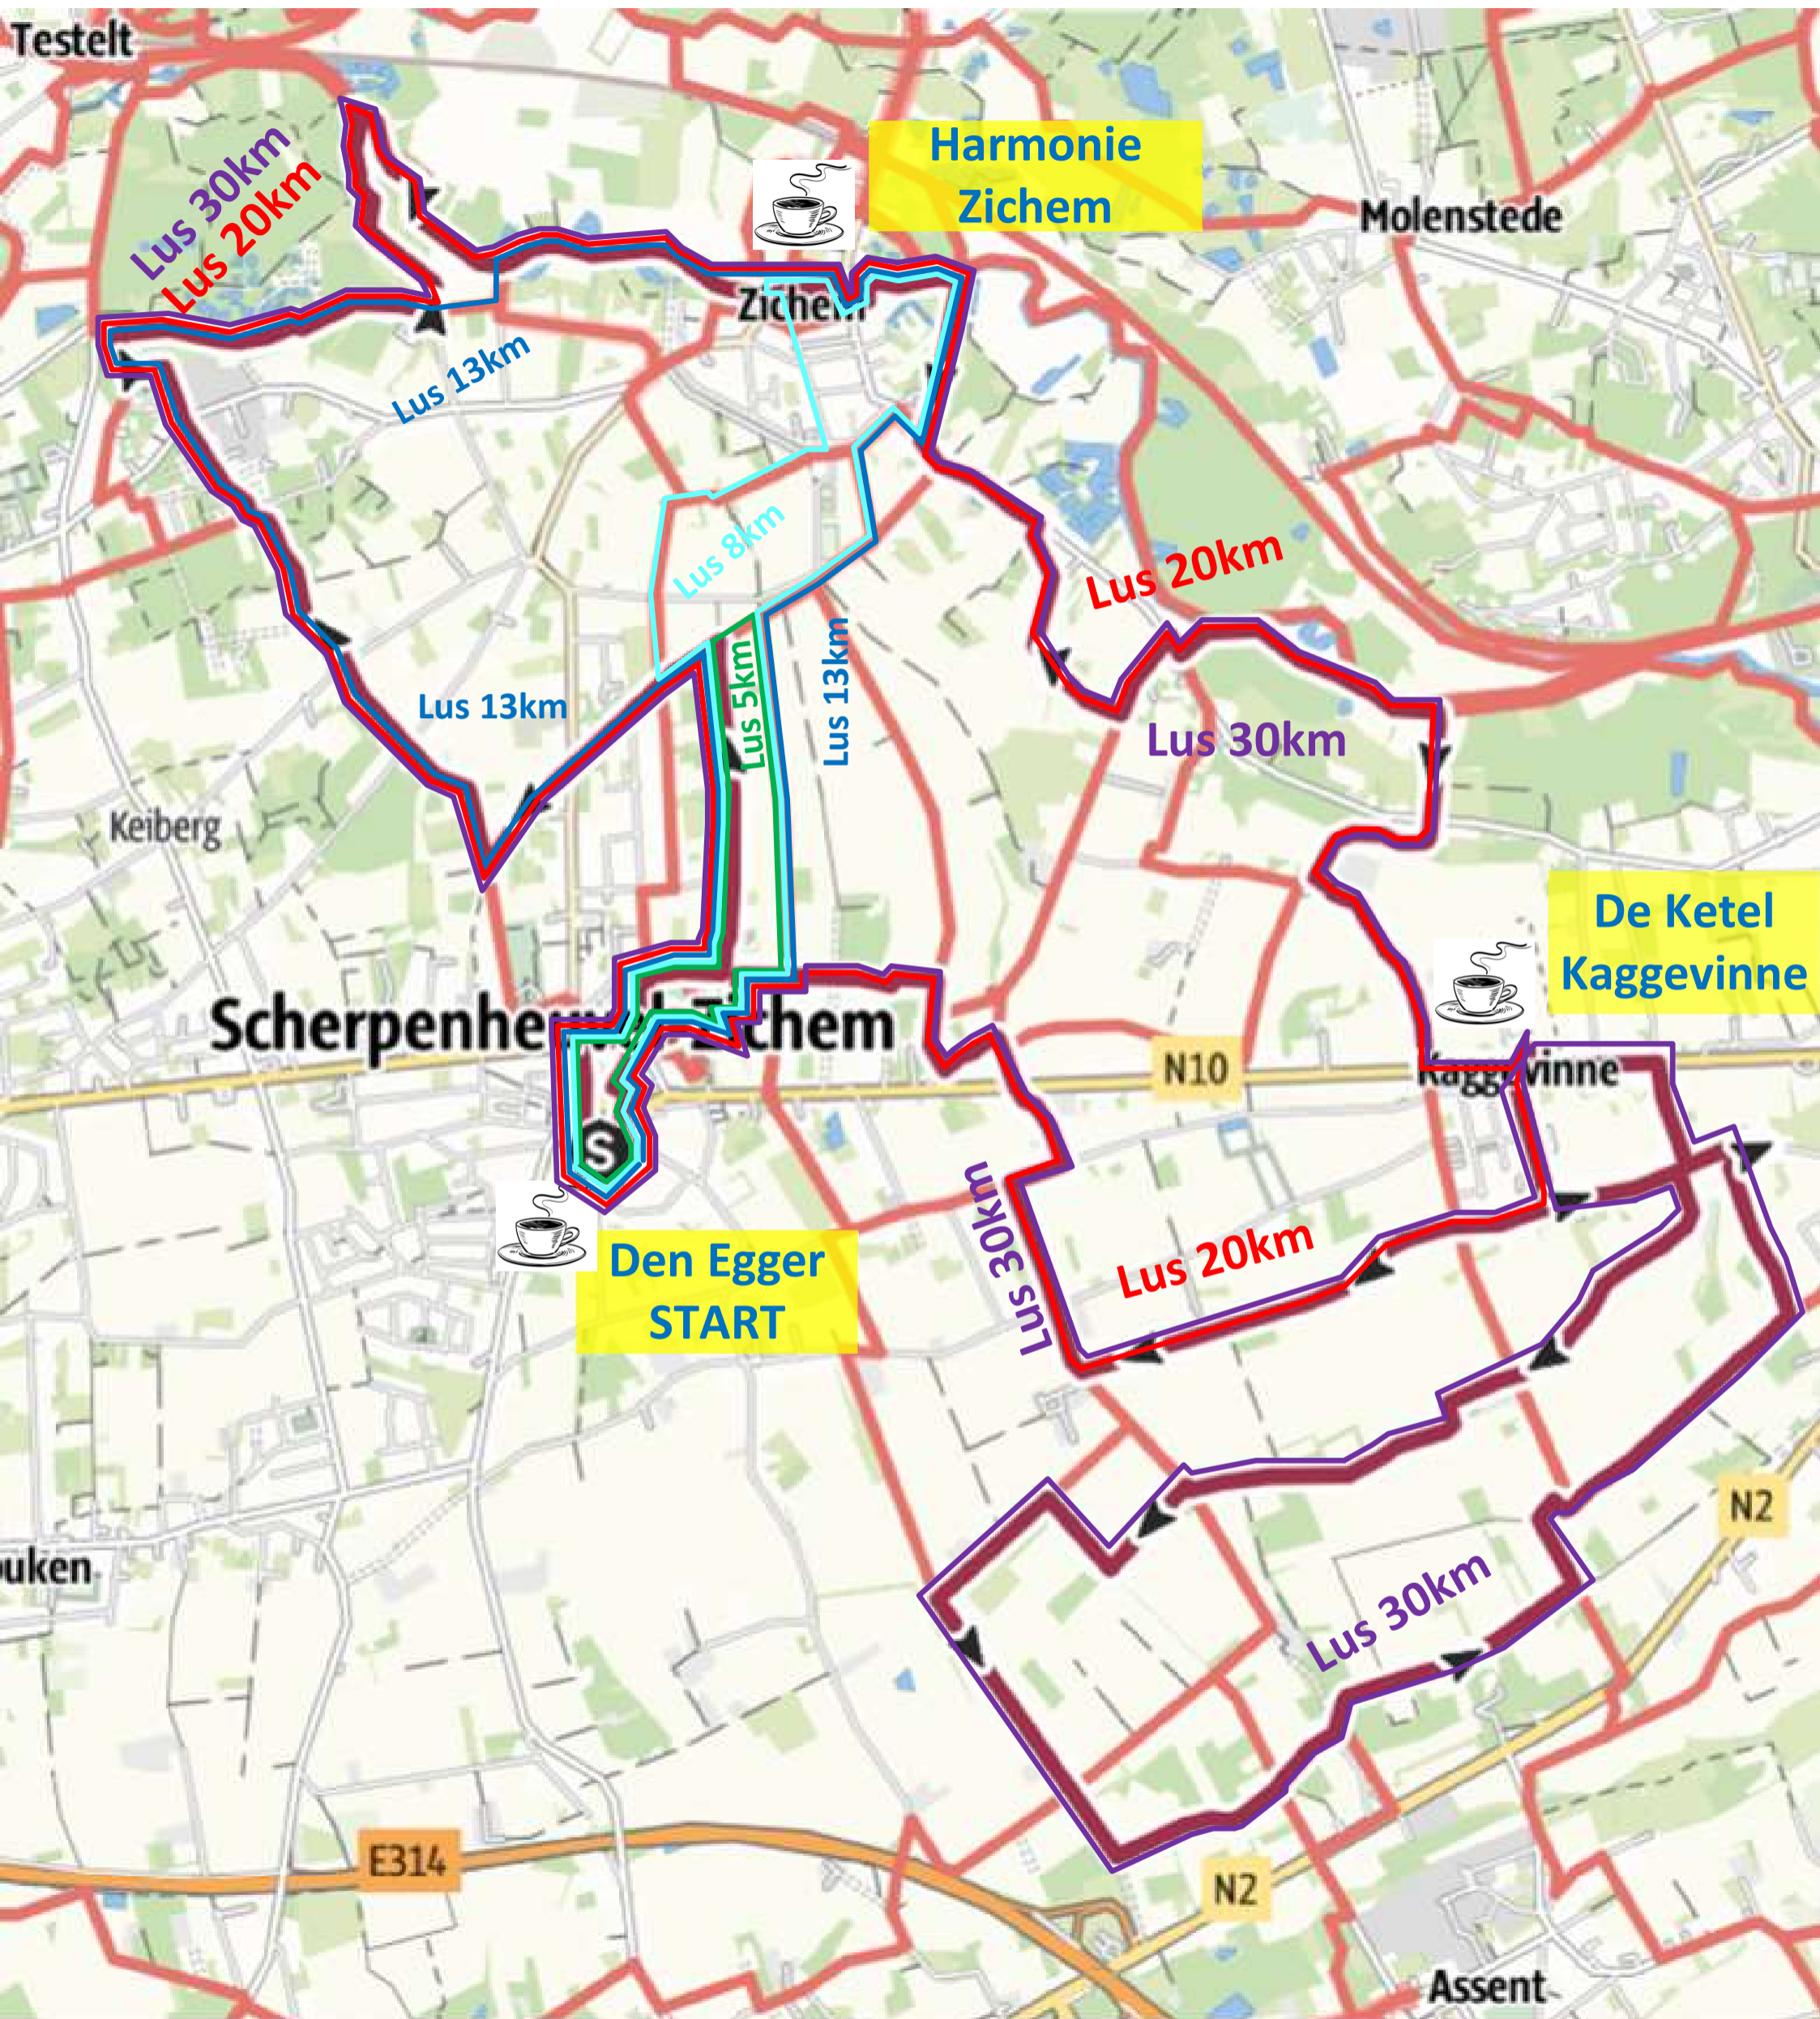

Peiperneutentocht 2022

Route pijlbordje

Lus 5km

Lus 8km

Lus 13km

Lus 20km

Lus 30km

Wandelclub Wit-Blauw Scherpenheuvel

Peiperneutentocht 2022 (PB20220904)