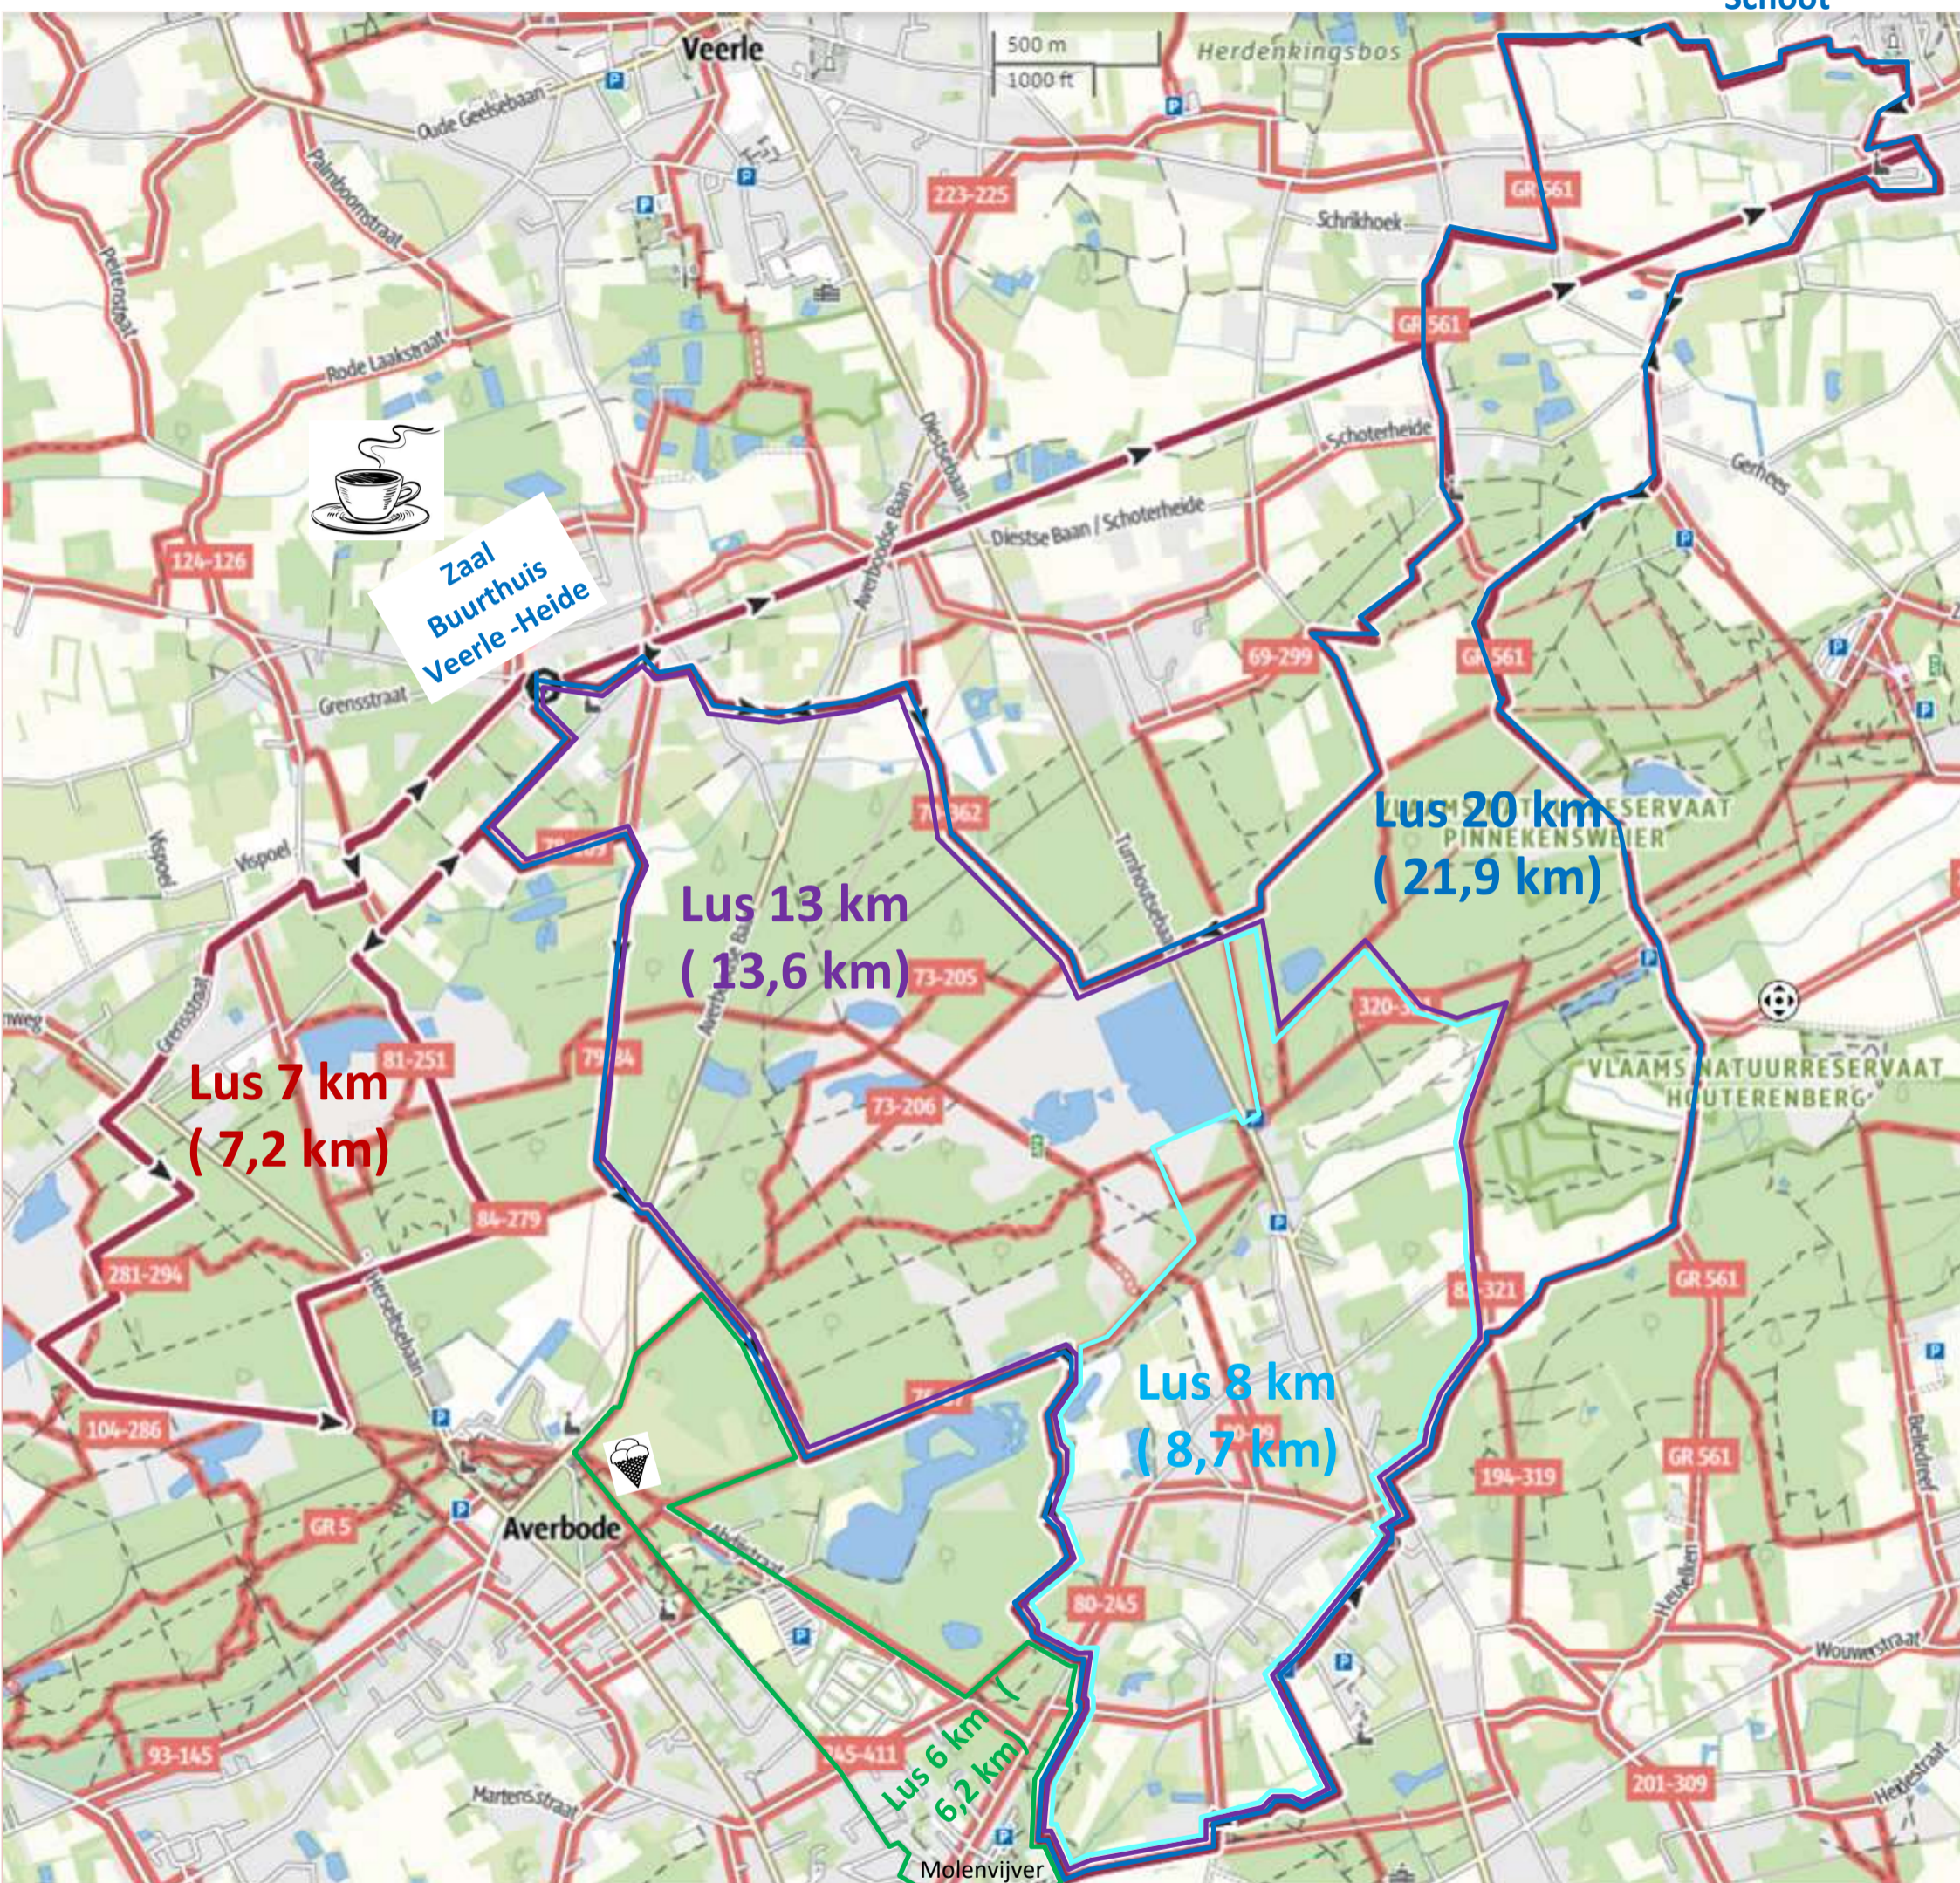

Eetcafe
De Kriekel
Schoot

Zaal
Buurthuis
Veerle-Heide

Sportcomplex
Everbeur Sport

START

Route pijlbordje

Wandelclub Wit-Blauw Scherpenheuvel

Meitocht 2022 (PB20220506)